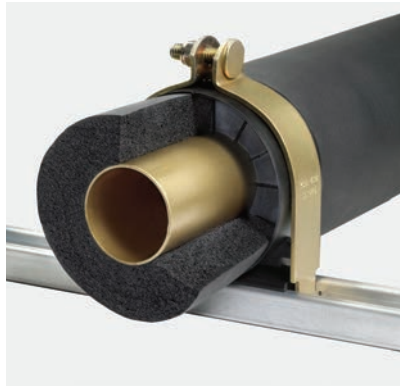

### For use with elastomeric insulation.

Klo-Shure strut mounted parts include the Klo-Shure Coupling, clamp halves with welded fastener and locknut.

A	B	C	PART NO.	QUANTITY PER BOX	
Klo-Shure® Strut Mounted Coupling for <b>3/8"</b> wall insulation	1/4" OD	1.12	<b>723025</b>	40	
	3/8" OD	1.25	<b>723037</b>	25	
	1/2" OD	1.37	<b>723050</b>	20	
	5/8" OD	1.50	<b>723062</b>	20	
	3/4" OD	1.62	<b>723075</b>	20	
	7/8" OD	1.75	<b>723087</b>	20	
	1" OD	1.87	<b>723100</b>	20	
	1-1/8" OD	2.00	<b>723112</b>	20	
	1-3/8" OD	2.25	<b>723137</b>	20	
	1-5/8" OD	2.50	<b>723162</b>	10	
	2-1/8" OD	3.00	<b>723212</b>	10	
	Klo-Shure® Strut Mounted Coupling for <b>1/2"</b> wall insulation	1/4" OD	1.37	<b>724025</b>	25
		3/8" OD	1.50	<b>724037</b>	25
1/2" OD		1.62	<b>724050</b>	20	
5/8" OD		1.75	<b>724062</b>	20	
3/4" OD		1.87	<b>724075</b>	20	
7/8" OD		2.00	<b>724087</b>	20	
1" OD		2.12	<b>724100</b>	20	
1-1/8" OD		2.25	<b>724112</b>	20	
1-3/8" OD		2.50	<b>724137</b>	20	
1-5/8" OD		2.75	<b>724162</b>	10	
2-1/8" OD		3.25	<b>724212</b>	10	
2-5/8" OD		3.75	<b>724262</b>	10	
3-1/8" OD		4.25	<b>724312</b>	10	
3-5/8" OD		4.75	<b>724362</b>	10	
4-1/8" OD		5.25	<b>724412</b>	10	