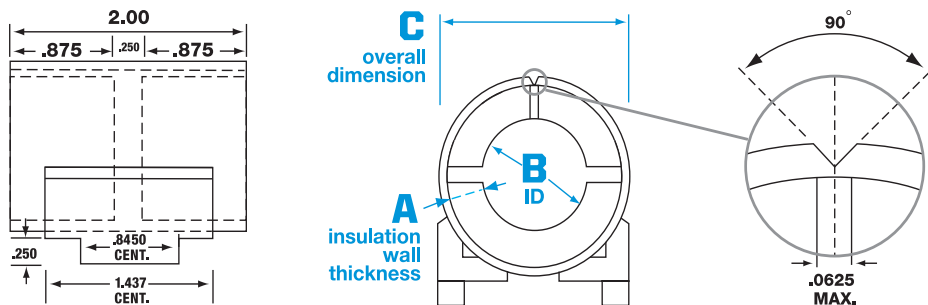

### For use with elastomeric insulation.

Klo-Shure strut mounted parts include the Klo-Shure Coupling, clamp halves with welded fastener and locknut.

A	B	C	PART NO.	QUANTITY PER BOX	
Klo-Shure® Strut Mounted Coupling for <b>3/8"</b> wall insulation	1/4" OD	1.12	<b>723025</b>	40	
	3/8" OD	1.25	<b>723037</b>	25	
	1/2" OD	1.37	<b>723050</b>	20	
	5/8" OD	1.50	<b>723062</b>	20	
	3/4" OD	1.62	<b>723075</b>	20	
	7/8" OD	1.75	<b>723087</b>	20	
	1" OD	1.87	<b>723100</b>	20	
	1-1/8" OD	2.00	<b>723112</b>	20	
	1-3/8" OD	2.25	<b>723137</b>	20	
	1-5/8" OD	2.50	<b>723162</b>	10	
	2-1/8" OD	3.00	<b>723212</b>	10	
	Klo-Shure® Strut Mounted Coupling for <b>1/2"</b> wall insulation	1/4" OD	1.37	<b>724025</b>	25
		3/8" OD	1.50	<b>724037</b>	25
1/2" OD		1.62	<b>724050</b>	20	
5/8" OD		1.75	<b>724062</b>	20	
3/4" OD		1.87	<b>724075</b>	20	
7/8" OD		2.00	<b>724087</b>	20	
1" OD		2.12	<b>724100</b>	20	
1-1/8" OD		2.25	<b>724112</b>	20	
1-3/8" OD		2.50	<b>724137</b>	20	
1-5/8" OD		2.75	<b>724162</b>	10	
2-1/8" OD		3.25	<b>724212</b>	10	
2-5/8" OD		3.75	<b>724262</b>	10	
3-1/8" OD		4.25	<b>724312</b>	10	
3-5/8" OD		4.75	<b>724362</b>	10	
4-1/8" OD		5.25	<b>724412</b>	10	