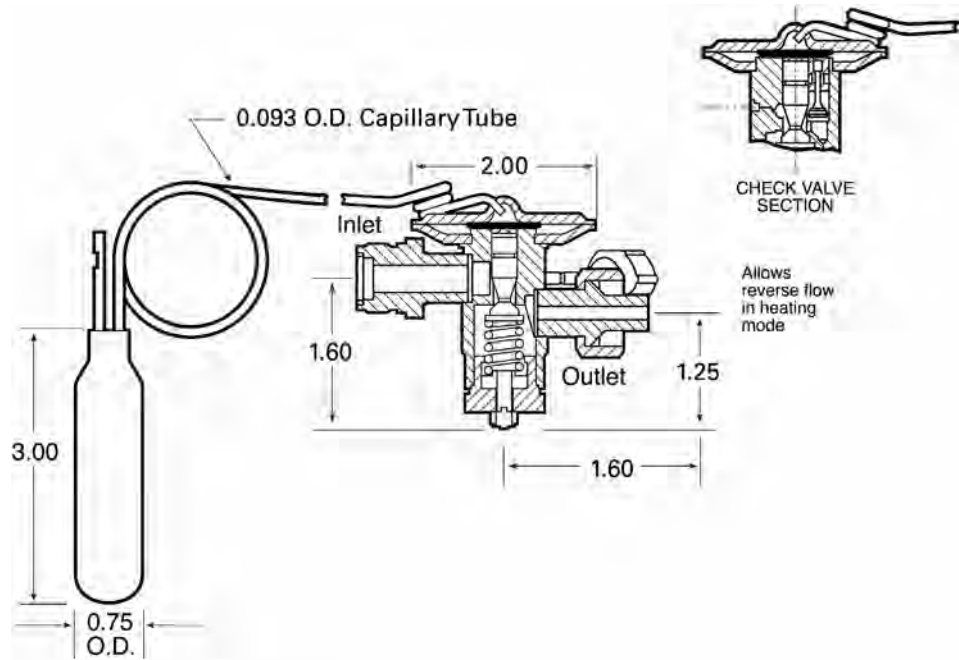

Refrigeration

PARKER - H AND HC SERIES - THERMOSTATIC EXPANSION VALVES

R-22, R-407C

Dimensions (inches)
Connections (ODF)

NOTE: For adjustable add .66 inch.

INLET/OUTLET	A	B
0.250	1.46	1.46
0.375	1.69	1.69
0.500	1.46	1.46
0.625	1.57	1.57
0.875	—	2.07

Connections: flo-rater
Inlet: 3/4"-20 UNF2A
Outlet: 3/4"-20 UNF2A

PARKER H AND HC SERIES

Refrigerants R-22, R-407C

PART NO	MODEL NO	NOMINAL TONS	INLET (in ODF)	OUTLET (in ODF)	EQUALIZER (in)
040587-01	HAE-3-VX100	11/2 - 3	3/8	1/2	1/4 FL NUT
040587-02	HAE-3-VX100B15	11/2 - 3	3/8	1/2	1/4 FL NUT
040725-02	HAE-3-VX100A	11/2 - 3	Aeroquip fitting	Aeroquip fitting	1/4 FL NUT
040727-01	HCAE-3-VX100	11/2 - 3	3/8	1/2	1/4 FL NUT
041439-03	HCAE-3-VX100B20	11/2 - 3	3/8	1/2	1/4 FL NUT
041438-01	HCAE-3-VX100A	11/2 - 3	Aeroquip fitting	Aeroquip fitting	1/4 FL NUT
040725-01	HCAE-3-VX100A	11/2 - 3	Chatliff fitting	Chatliff fitting	1/4 FL NUT
040588-01	HAE-5-VX100	31/2 - 5	3/8	5/8	1/4 FL NUT
040588-02	HAE-5-VX100B15	31/2 - 5	3/8	5/8	1/4 FL NUT
040726-02	HAE-5-VX100A	31/2 - 5	Aeroquip fitting	Aeroquip fitting	1/4 FL NUT
040728-01	HCAE-5-VX100	31/2 - 5	3/8	5/8	1/4 FL NUT
041449-03	HCAE-5-VX100B20	31/2 - 5	3/8	5/8	1/4 FL NUT
041448-01	HCAE-5-VX100A	31/2 - 5	Aeroquip fitting	Aeroquip fitting	1/4 FL NUT
040726-01	HCAE-5-VX100A	31/2 - 5	Chatliff fitting	Chatliff fitting	1/4 FL NUT